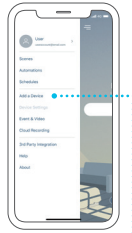

Quick Start Guide

DSP-W118
Mini Wi-Fi Smart Plug

[1]

mydlink

[2]

Create a New Account

+ Add a Device

Sign In