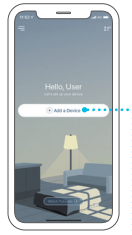

Quick Start Guide

DSP-W118
Mini Wi-Fi Smart Plug

[1]

mydlink

[2]

Create a New Account

+ Add a Device

Sign In