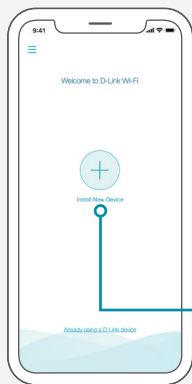

2,

Install New Device